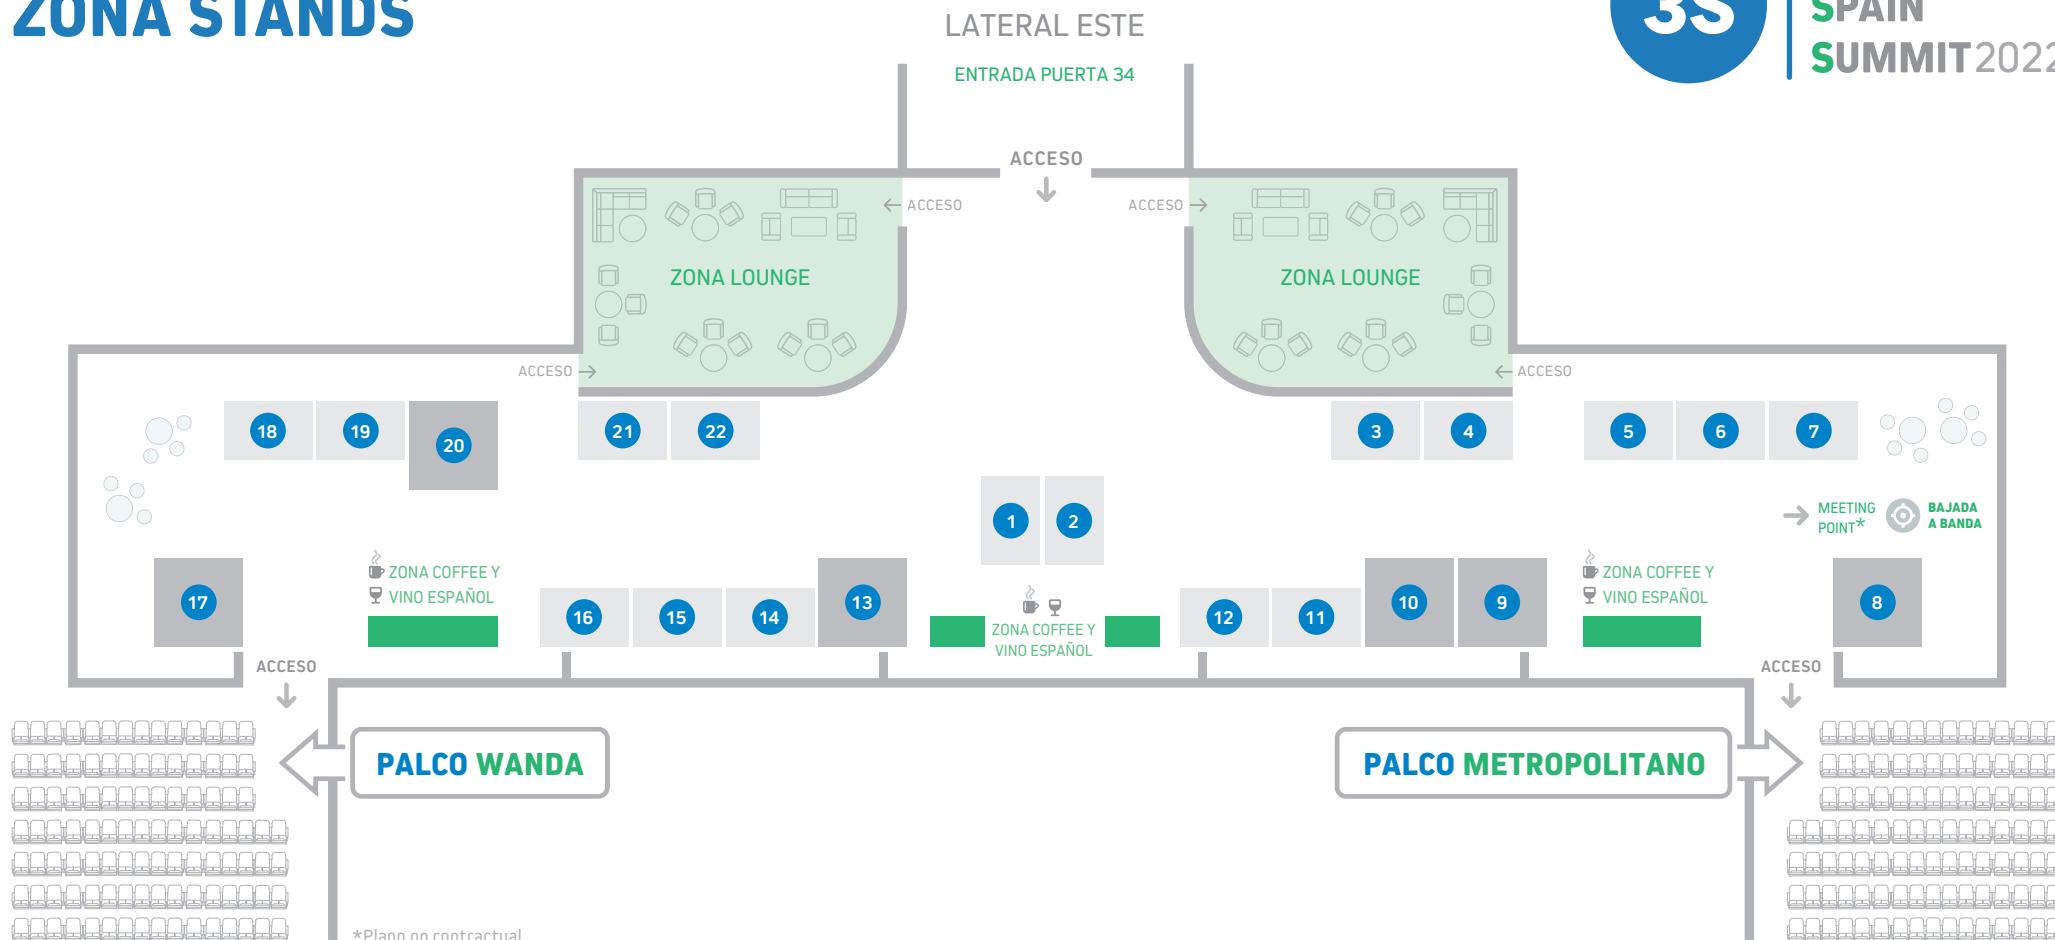

PLANO ZONA STANDS

SMART DATA
SPAIN
SUMMIT 2022

*Plano no contractual

contacto

IFAES Avenida Brasil, 17 - 14º 28020 Madrid

00 34 91 761 34 80

ifaes@ifaes.com

www.ifaes.com / www.smartdata.ifaes.com